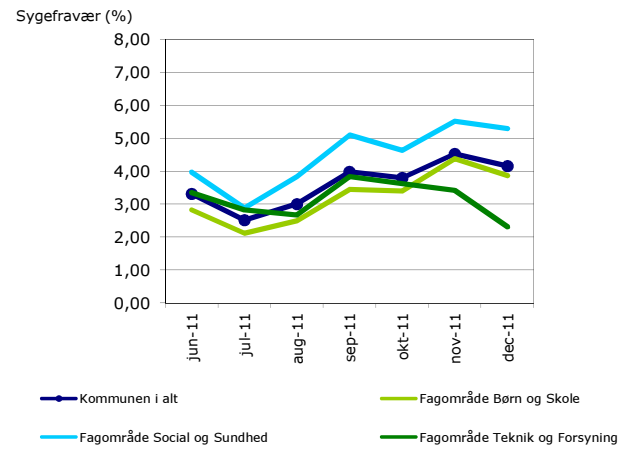

Sygefravær i perioden juni 2011 til december 2011

Sygefravær i perioden juni 2011 til december 2011

Sygefravær i perioden juni 2011 til december 2011 på udvalgte områder

Sygefravær i perioden juni 2011 til december 2011 på udvalgte områder